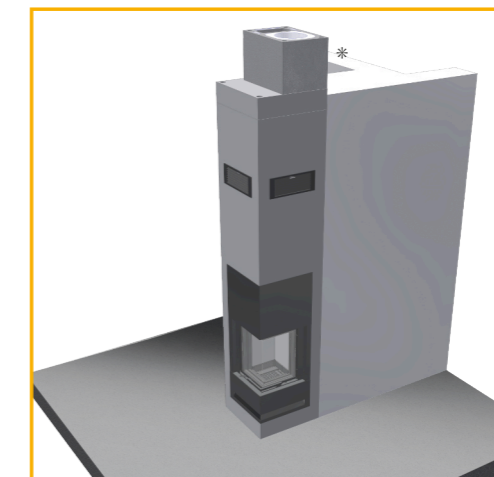

Flexibilné možnosti usporiadania

Rohové riešenie ponúka skvelý výhľad na útulnú hru plameňov a rôzne možnosti inštalácie v obývacej izbe.

Pohodlné plánovanie pre vyššie poschodia (*)

Vonkajšie rozmery priestorovo úsporného komínového telesa ABSOLUT 18 TL v horných poschodiach sú len 36 x 50 cm (D x Š) a je možné ho umiestniť do rôznych polôh na module kachlí.

Týmto spôsobom možno komín optimálne prispôbiť a naplávať pre steny v hornom poschodí.