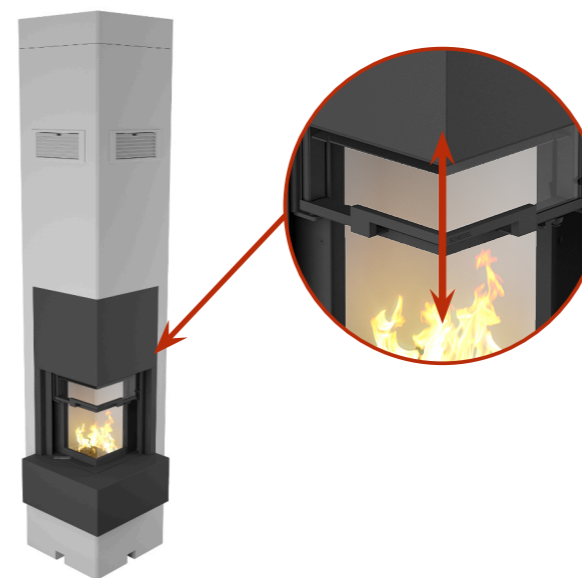

Elegantné výsuvné dvierka

Výsuvné dvie KINGFIRE KANTO SC s hladkým chodom sú modernou alternatívou krídlových dverí. Dvie sa pri otváraní vysúvajú nahor a elegantne zapadajú za dizajnový obklad. To znamená, že pri bežnej prevádzke nie je potrebný žiadny ďalší priestor pre otváranie dverí do obývačky a popol zostáva v spaľovacej komore, keď prikladáte palivo.

Vďaka funkcii Easy Lift sa dajú dvierka z telesa kachlí vybrať s malou námahou a takmer bezhlučne. Dvierka sú samouzatváracie a majú funkciu nárazníka, ktorá optimálne tlmí zvuky pri ich zatváraní.

Ďalšou dômyselnou funkciou je integrovaný otočný mechanizmus, ktorý uľahčuje čistenie vnútornej strany skla.

Vysoká technická zručnosť dokázala skonštruovať posuvný mechanizmus tak, že je možné zaručiť absolútne vzduchotesné tesnenie. Preto bol KINGFIRE KANTO SC testovaný aj na prevádzku nezávisle od okolitého vzduchu. Je tým absolútne vhodný do stavieb s riadeným vetraním s rekuperáciou.