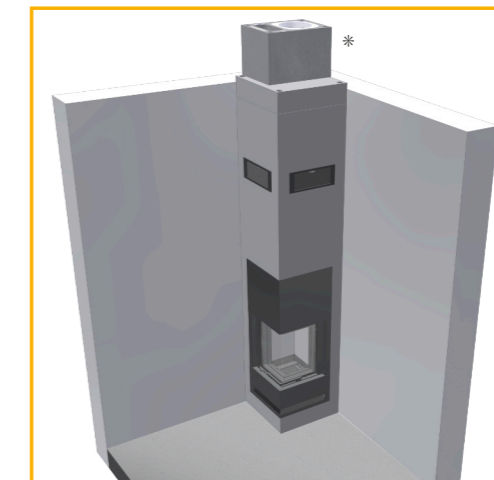

Flexibilné možnosti usporiadania

Rohové riešenie ponúka skvelý výhľad na útulnú hru plameňov a rôzne možnosti inštalácie v obývacej izbe.

Pohodlné plánovanie pre vyššie poschodia (*)

Vonkajšie rozmery priestorovo úsporného komínového telesa ABSOLUT 18 TL v horných poschodiach sú len 36 x 50 cm (D x Š) a je možné ho umiestniť do rôznych polôh na module kachlí.

Týmto spôsobom možno komín optimálne prispôbiť a naplávať pre steny v hornom poschodí.