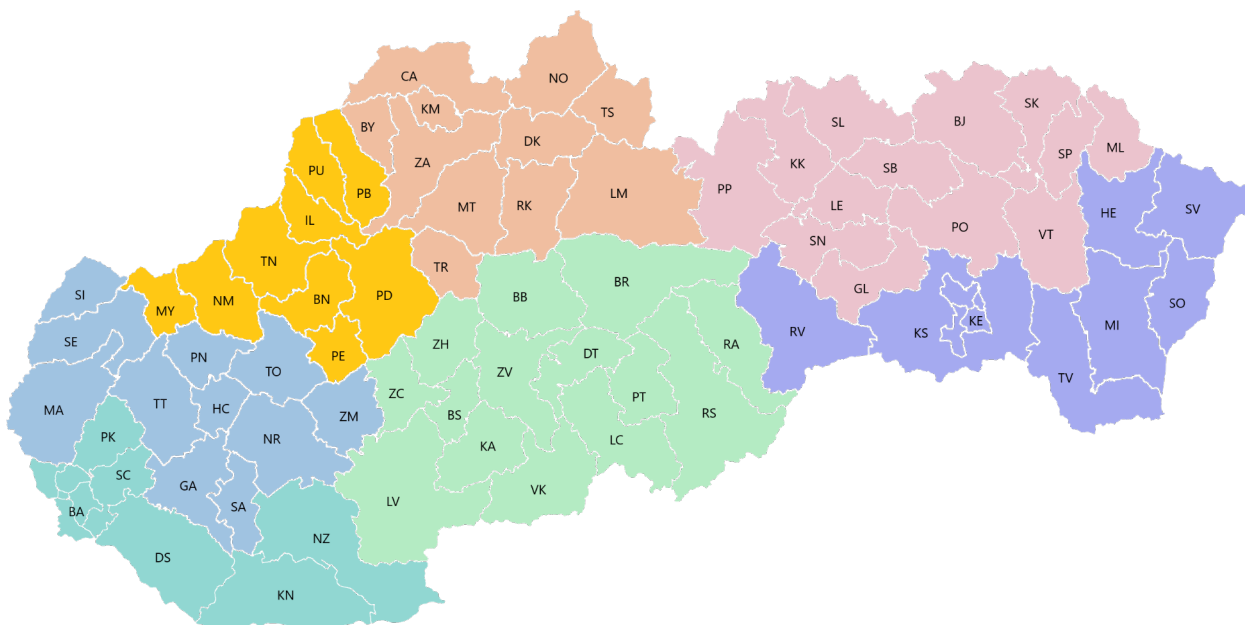

Schiedel Slovensko spol. s r.o.
Zamarovská 177
911 05 Zamarovce

telefón
web
e-mail

032 / 746 00 11
www.schiedel.sk
info.sk@schiedel.com

IČO : 36337404
IČ DPH : SK2021854516

Číslo regiónov	Odbyt	Tel:	E-mail:
152, 153, 154 156	Ing. Andrea Majerovičová	0905 660 453	andrea.majerovicova@schiedel.com
151, 155, 158	Zuzana Sivčáková	0905 974 035	zuzana.sivcakova@schiedel.com
SK nehrdzavejúca oceľ	Ing. Adriana Zemanovičová	0907 896 376	adriana.zemanovicova@schiedel.com
Sklad a nahlasovanie odberov tovaru:	Michal Mrena	0915 741 487	
Pracovná doba	nakládky	pondelok - piatok:	7.00 - 13.30
		pondelok - štvrtok:	7.00 - 16.00
		piatok	7.00 - 13.30

Regionálni odborní poradcovia	Číslo regiónu
BA, PK, SC, DS, KN, NZ	Ing. Dušan Jankovský 158 0905 726 942 dušan.jankovsky@schiedel.com
TT, MA, SE, SI, PN, HC, GA, SA, NR, TO, ZM	Svetozár Danko 151 0908 700 468 svetozar.danko@schiedel.com
TN, IL, PU, PB, NM, MY, BN, PD, PE	Radoslav Pliško 152 0905 726 940 radoslav.plsko@schiedel.com
ZA, KM, CA, BY, NO, DK, TS, LM, RK, MT, TR	Jaroslav Zášň 155 0907 896 378 jaroslav.zan@schiedel.com
BB, ZV, BR, RA, PT, RS, DT, ZH, ZC, LV, VK, LC, KA, BS	Peter Škraban 156 0905 660 452 peterskraban@schiedel.com
PO, PP, KK, SL, LE, SB, SN, GL, BJ, SK, SP, ML, VT	Slavomír Špak 153 0905 726 941 slavomir.spak@schiedel.com

Odborní poradcovia - špecialisti pre systémy z nehrdzavejúcej ocele	
Kraje BA, TT, NR	Ing. Lukáš Masár 1501 0907 974 044 lukas.masar@schiedel.com
Kraje TN, ZA, BB	Ing. Ján Jančí 1502 0915 739 933 jan.janci@schiedel.com
KE, KS, RV, TV, MI, SO, HE, SV	Lukáš Kalina 154 0905 901 361 lukas.kalina@schiedel.com
PO, PP, KK, SL, LE, SB, SN, GL, BJ, SK, SP, ML, VT	Slavomír Špak 153 0905 726 941 slavomir.spak@schiedel.com
Výkurovacie a vetracie systémy, priemyselné projekty	Ing. Lubomír Jaššo 0905 974 005 lubomir.jasso@schiedel.com

Technické oddelenie
Pavol Laššo 0918 917 408 pavol.lasso@schiedel.com
Ing. Maroš Pliško 0905 412 491 maros.plsko@schiedel.com

Sledujte nás:

facebook.com/schiedel.sk

youtube.com/SchiedelSlovensko

instagram.com/schiedel_slovensko

A **standard**
INDUSTRIES COMPANY