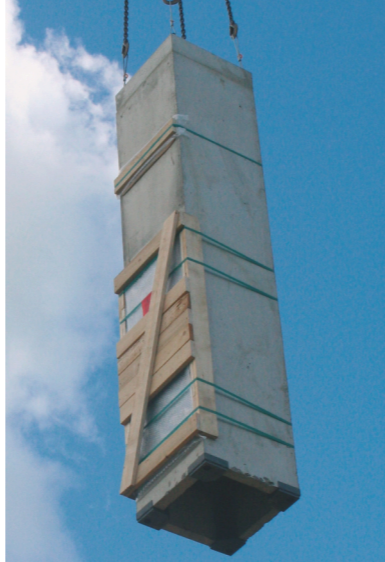

Optimálne Systémové riešenie

Z krbu a komína

Získate optimálne kombinované riešenie kachlí a komína - v jednom. Jednoducho Schiedel.

Dokonale predmontovaný celý systém krbu sa vo fáze hrubej výstavby žeriavom osadí na určené miesto v dome a pevne sa ukotví, v strope.

Nezávislý na vnútornom vzduchu

Nové a takmer úplne tesné budovy vyžadujú krby, ktoré sú nezávislé od vzduchu v miestnosti a odoberajú spaľovací vzduch zvonku

domu. Odvod spalín je realizovaný napojením na komín Schiedel ABSOLUT, o prívod vzduchu na spaľovanie sa stará tepelneizolovaná šachta, ktorá je súčasťou komína.

Týmto spôsobom je zaručená bezpečná prevádzka krbu pod komínom - KINGFIRE - súčasne so systémom riadeného vetrania s rekuperáciou. Už zohriaty vzduch v miestnosti sa nepoužíva ako spaľovací vzduch a zostáva v miestnosti príjemne teplý!