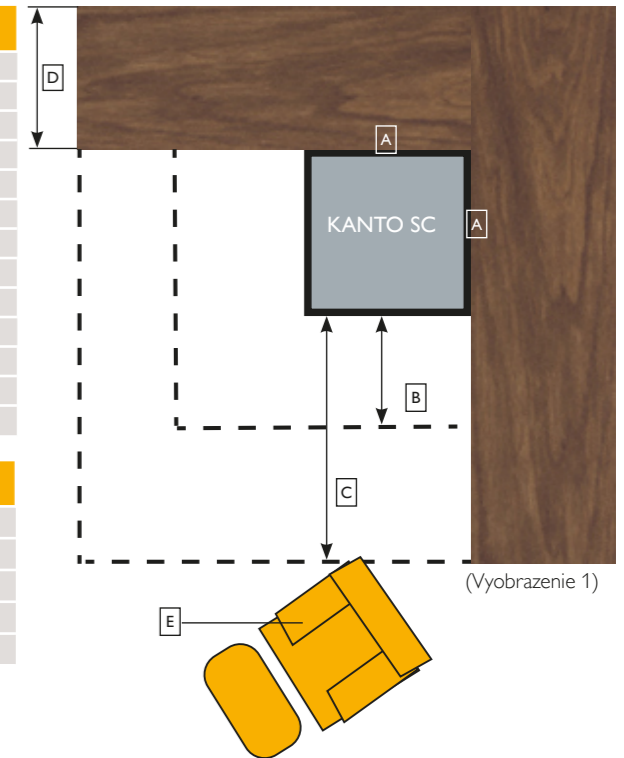

Flexibilné možnosti usporiadania

Rohové riešenie ponúka skvelý výhľad na útulnú hru plameňov a rôzne možnosti inštalácie v obývacej izbe.

Pohodlné plánovanie pre vyššie poschodia (*)

Vonkajšie rozmery priestorovo úsporného komínového telesa ABSOLUT 18 TL v horných poschodiach sú len 36 x 50 cm (D x Š) a je možné ho umiestniť do rôznych polôh na module kachlí.

Týmto spôsobom možno komín optimálne prispôbiť a naplávať pre steny v hornom poschodí.