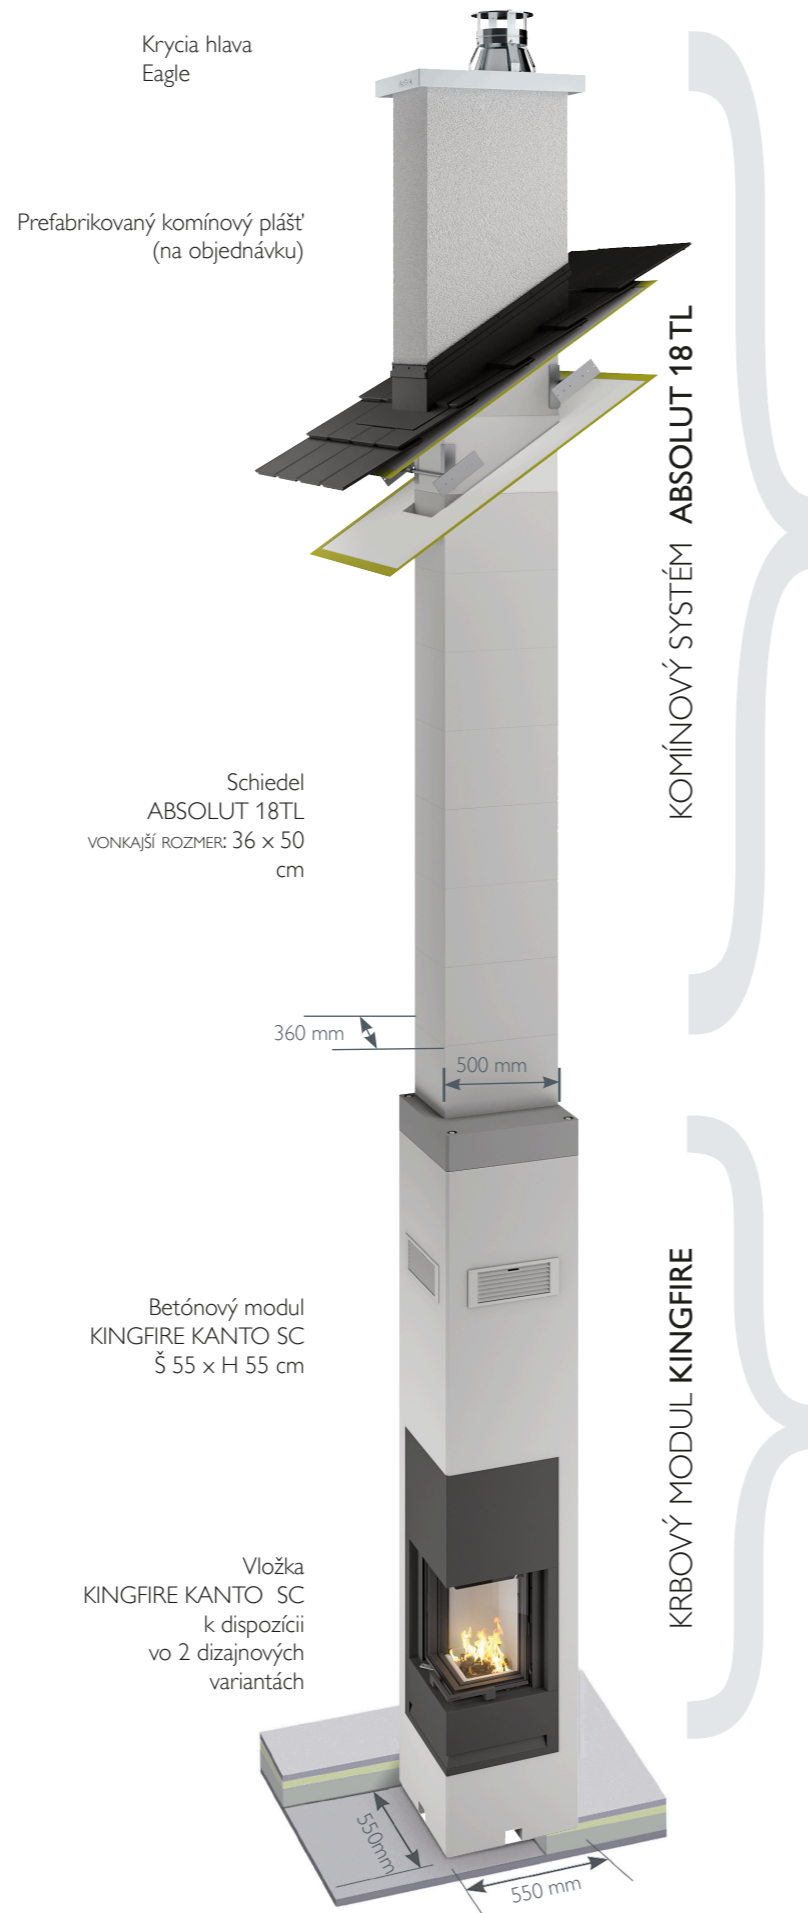

2 dizajnové varianty

KINGFIRE KANTO SC PLANO

plochý

KINGFIRE KANTO SC PODIO

vystupujúci

Vďaka dvom voľne voliteľným variantom dizajnu možno Schiedel KINGFIRE KANTO SC dokonale prispôbiť priestoru a okolnostiam.

Variet **PLANO**, pre priestorovo nenáročnejšie riešenia bez dizajnových prvkov vyčnievajúcich do miestnosti.

Variet **PODIO**, kde spotrebič zaberie viac miesta a vyčnievajúca časť slúži ako dizajnové vyjadrenie - napríklad ako spojovací prvok v obývacej a jedálenskej časti.

Technické údaje

Technické údaje KINGFIRE	KANTO SC s INflame!	KANTO SC
Krbový modul - betónová šachta	Š x H	550 x 550 mm
	V	2.860 mm
	V	2.960 mm
Minimálny výkon		4,3 kW
Menovitý výkon		5,8 kW
Účinnosť pri minimálnom výkone		85 %
Účinnosť pri menovitom výkone		83 %
Energetická efektívnosť		A+
Hmotnosť krbu bez šachty		110 kg
Kompletná hmotnosť - modul+krb		ca.800 kg
Komínový systém		ABS 18/TL
Rozmery komína ABSOLUT		360 x 500 mm
Hrúbka povrchovej (omietky) na krbovom module		0 - 18 mm

Flexibilné možnosti usporiadania

Rohové riešenie ponúka skvelý výhľad na útulnú hru plameňov a rôzne možnosti inštalácie v obývacej izbe.

Pohodlné plánovanie pre vyššie poschodia (*)

Vonkajšie rozmery priestorovo úsporného komínového telesa ABSOLUT 18 TL v horných poschodiach sú len 36 x 50 cm (D x Š) a je možné ho umiestniť do rôznych polôh na module kachlí.